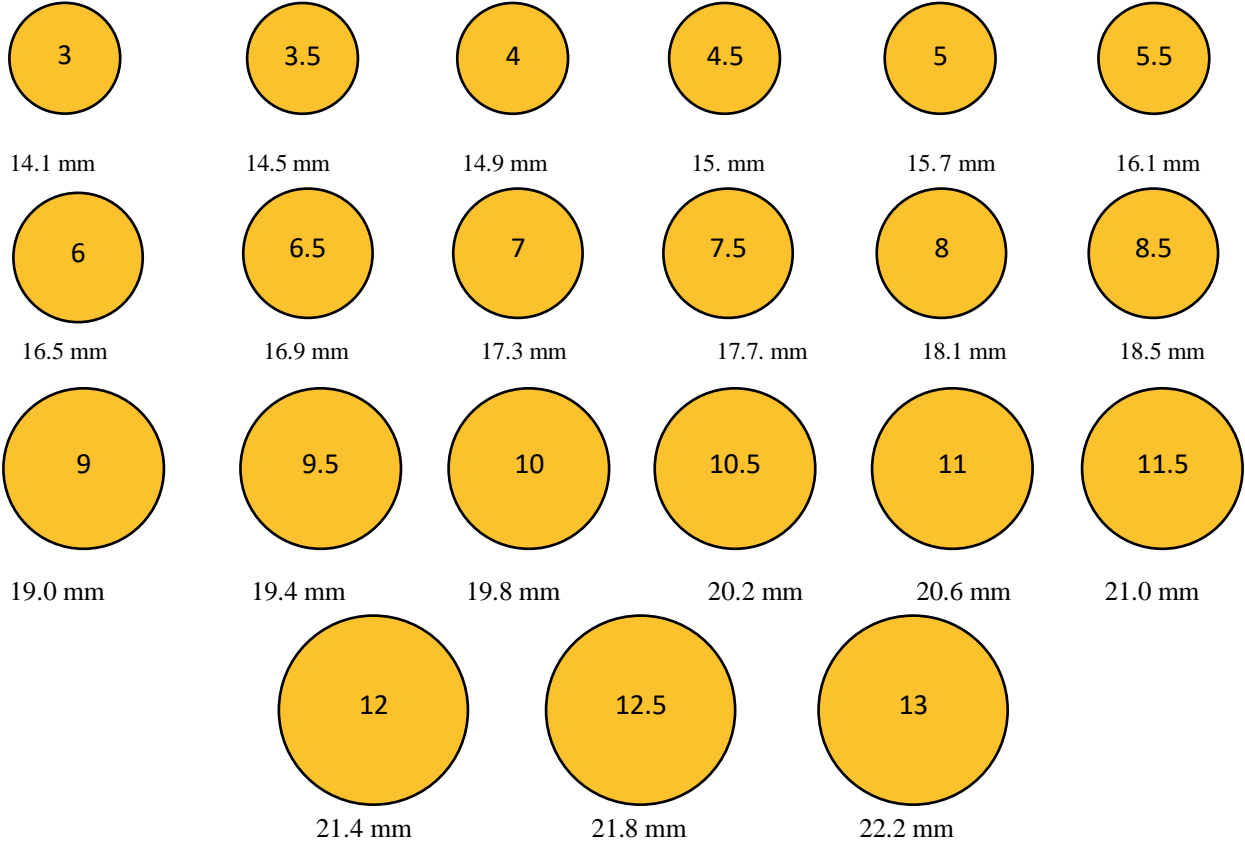

FLUORITE
Saudi Arabia

دليل مقاسات الخواتم

بدايةً يرجى الانتباه الى ان مقاسات القطع تبعا لمعيار المقاسات الامريكية US.

كيفية تحديد مقاس اصبعك باستخدام خاتم لديك :

قومي باختبار خاتم مناسب لك ثم ضعيه على الحلقة الدائرية المطابقة له الموضحة ادناه

اذا كان مقاس الخاتم مطابق بشكل تقريبي لدائرتين من الافضل اختيار المقاس الاكبر ليكون اكثر راحة لك

للمزيد من الاستفسارات يرجى التواصل مع خدمة العملاء على البريد الالكتروني info@fluorite.sa